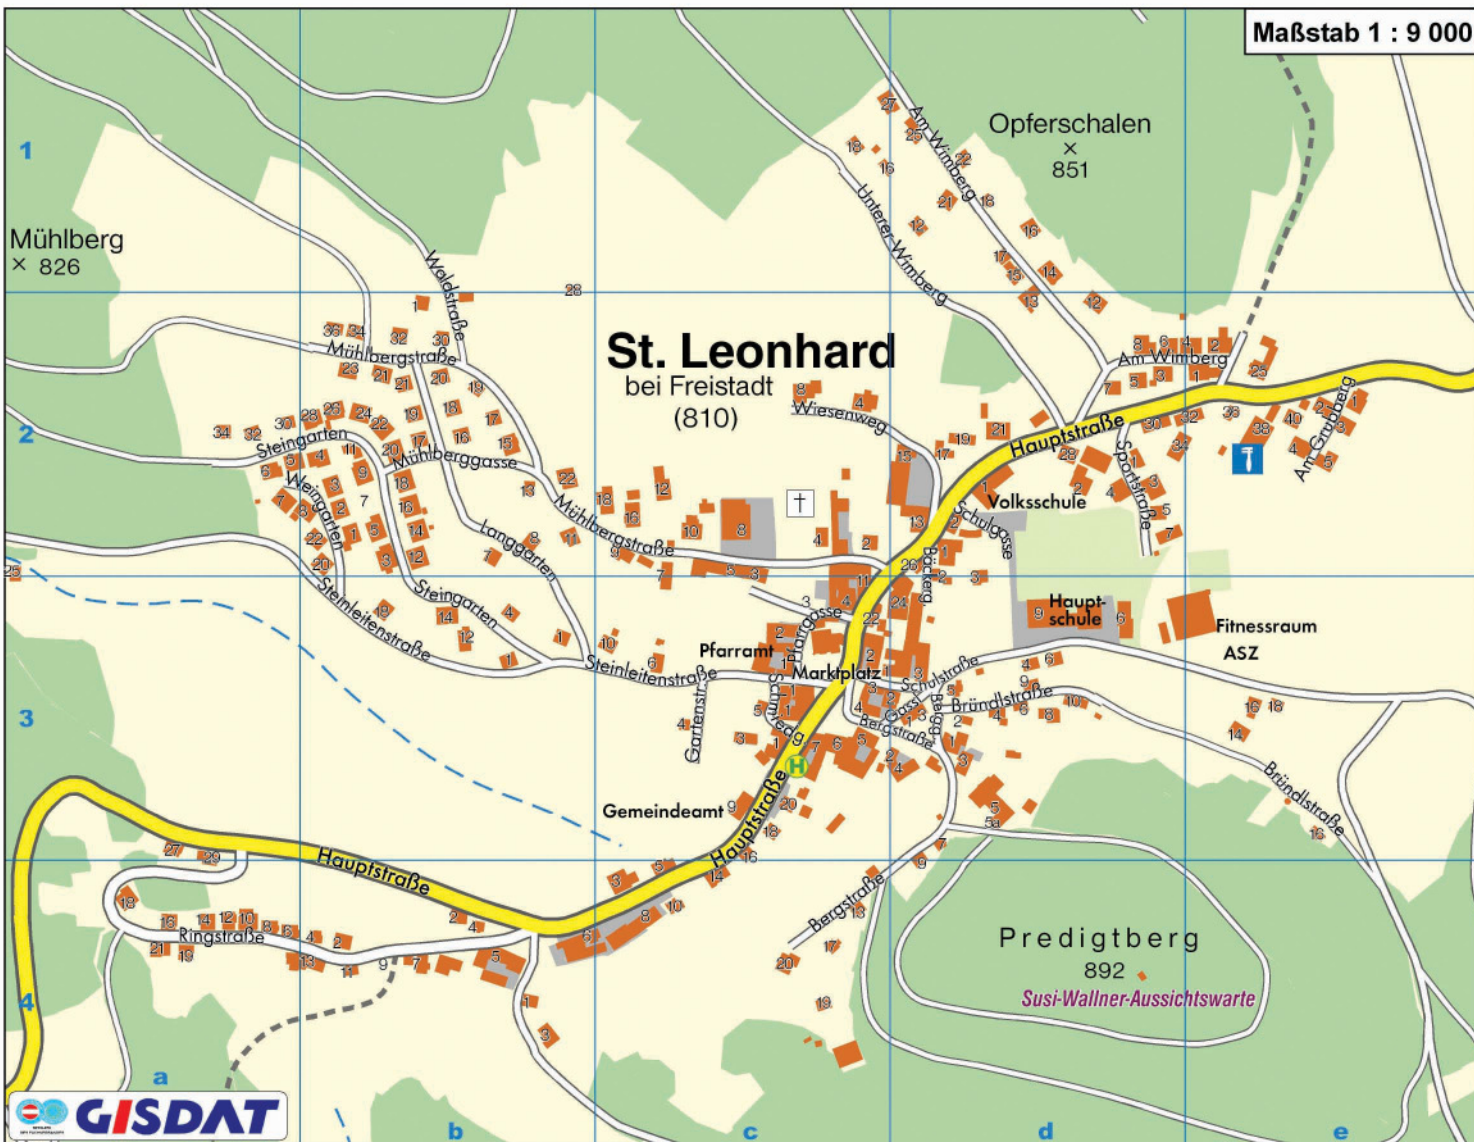

Maßstab 1 : 9 000

Mühlberg
× 826

St. Leonhard bei Freistadt (810)

Opferschalen
× 851

Predigtberg
892
Susi-Wallner-Aussichtswarte